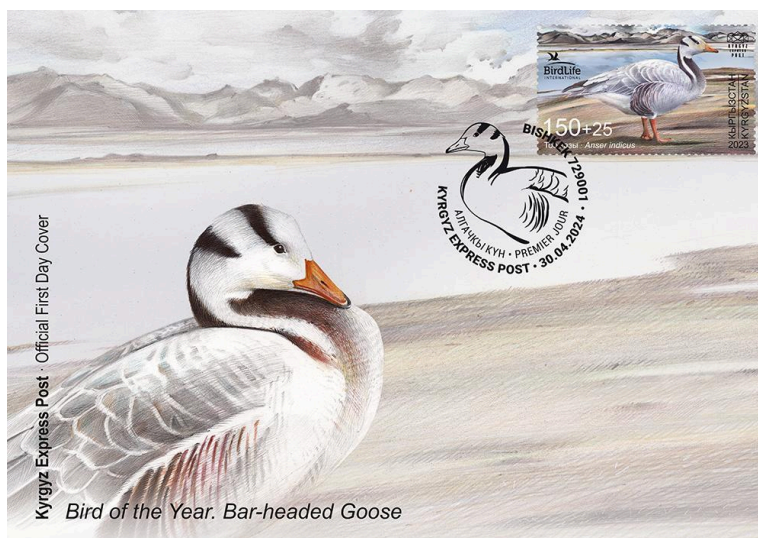

В день ввода в обращение в почтовом офисе КЕР Бишкека (729001) будет проводиться специальное гашение на официальных конвертах первого дня.