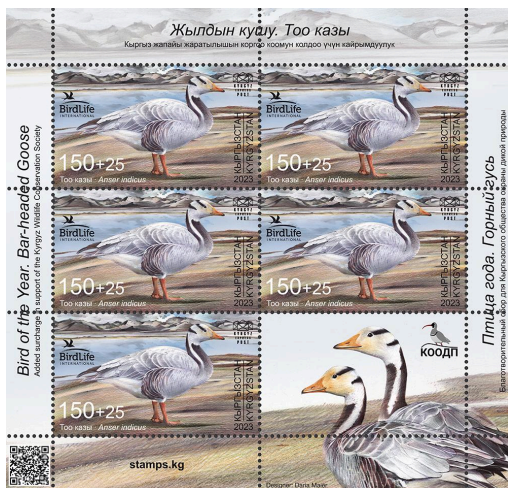

## Птица года (V). Горный гусь

30 апреля 2024 года Министерство цифрового развития Кыргызской Республики вводит в обращение почтовую марку Kyrgyz Express Post 2023 года «Птица года (V). Горный гусь».

**Горный гусь** (лат. *Anser indicus*) - перелётная птица из семейства утиных. Горный гусь имеет сероватую окраску тела, голова и бока шеи белые. Характерной особенностью внешнего вида этих гусей является наличие на темени и затылке двух чёрных полос. Масса взрослой птицы от 2 до 3 кг.

Горные гуси одни из самых высоко летающих птиц. Зафиксирован случай полёта горных гусей на высоте 10175 м.

Зимует горный гусь главным образом в Индии. В Кыргызстан прилетает в марте-середине апреля, а улетает на зимовку в ноябре. Горные гуси предпочитают селиться на высокогорных озёрах и заболоченных участках альпийских лугов. В Кыргызстане гнездятся только на высокогорном озере Чатыр-Куль.

К сожалению, численность этих красивых птиц сокращается. Основной причиной уменьшения популяции горных гусей является чрезмерное антропогенное освоение территории в местах гнездования. В настоящее время горный гусь является очень редким видом фауны, занесённым в Красную книгу Кыргызской Республики.

### Описание марки

№ 217. 150 + 25 сомов. Горный гусь (лат. *Anser indicus*)

№ 209